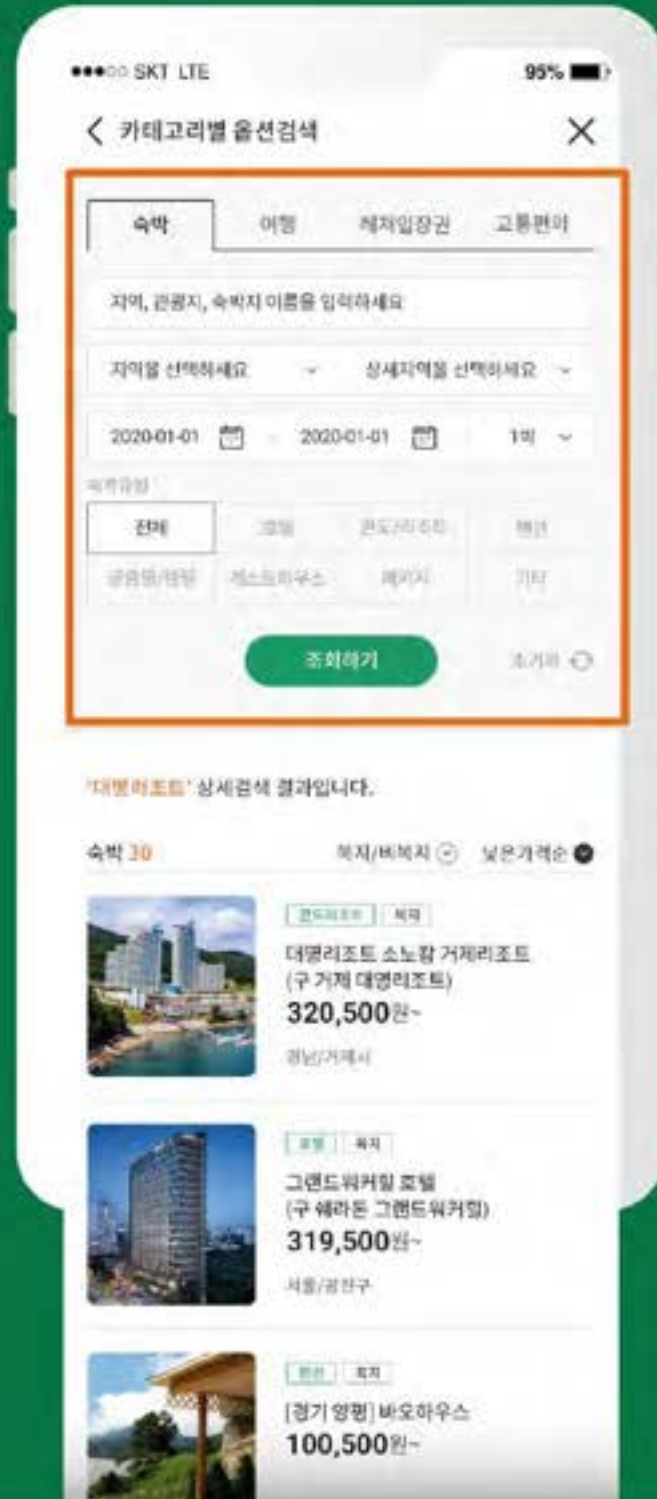

모바일에서도 더 쉽게 검색 가능!

1 모바일 페이지에서도 동일하게 **통합검색 및 상세검색하여 가격 비교 후 결제**를 진행하시면 됩니다