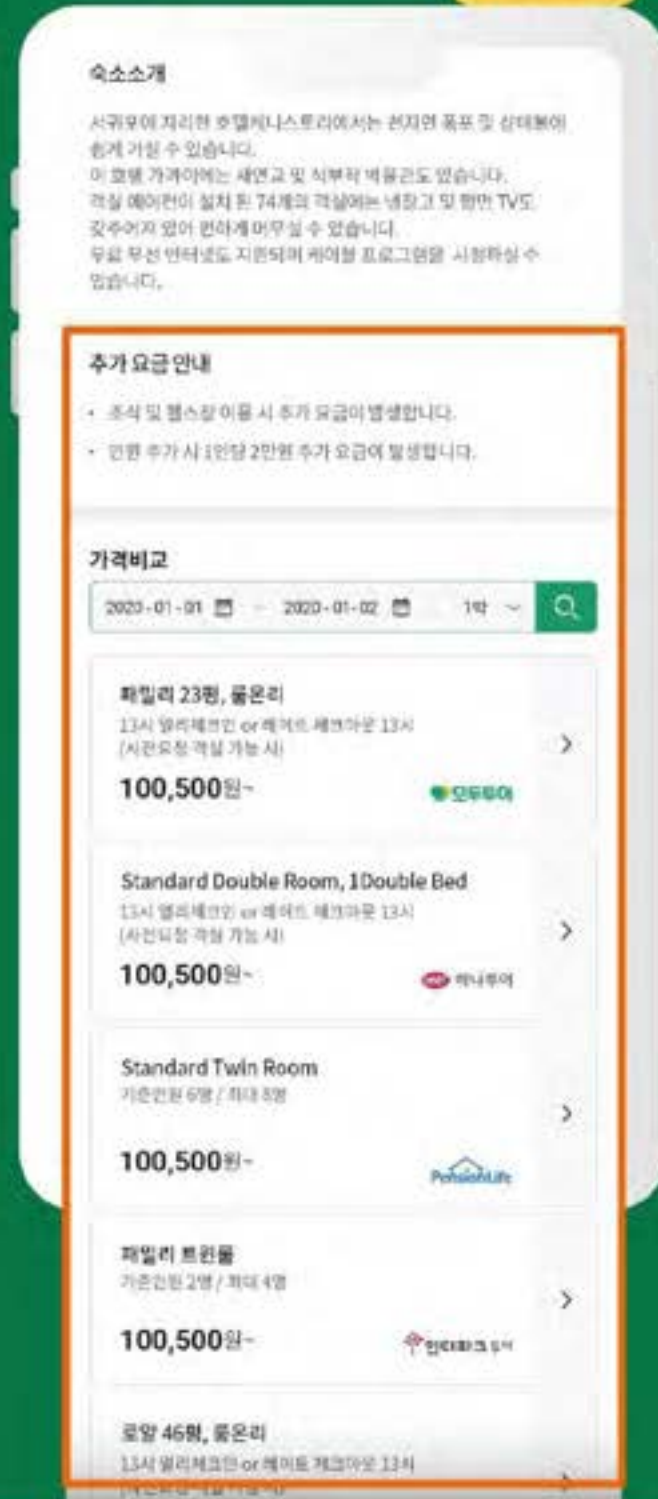

모바일에서도 더 쉽게 검색 가능!

1 모바일 페이지에서도 동일하게 **통합검색 및 상세검색하여 가격 비교 후 결제**를 진행하시면 됩니다