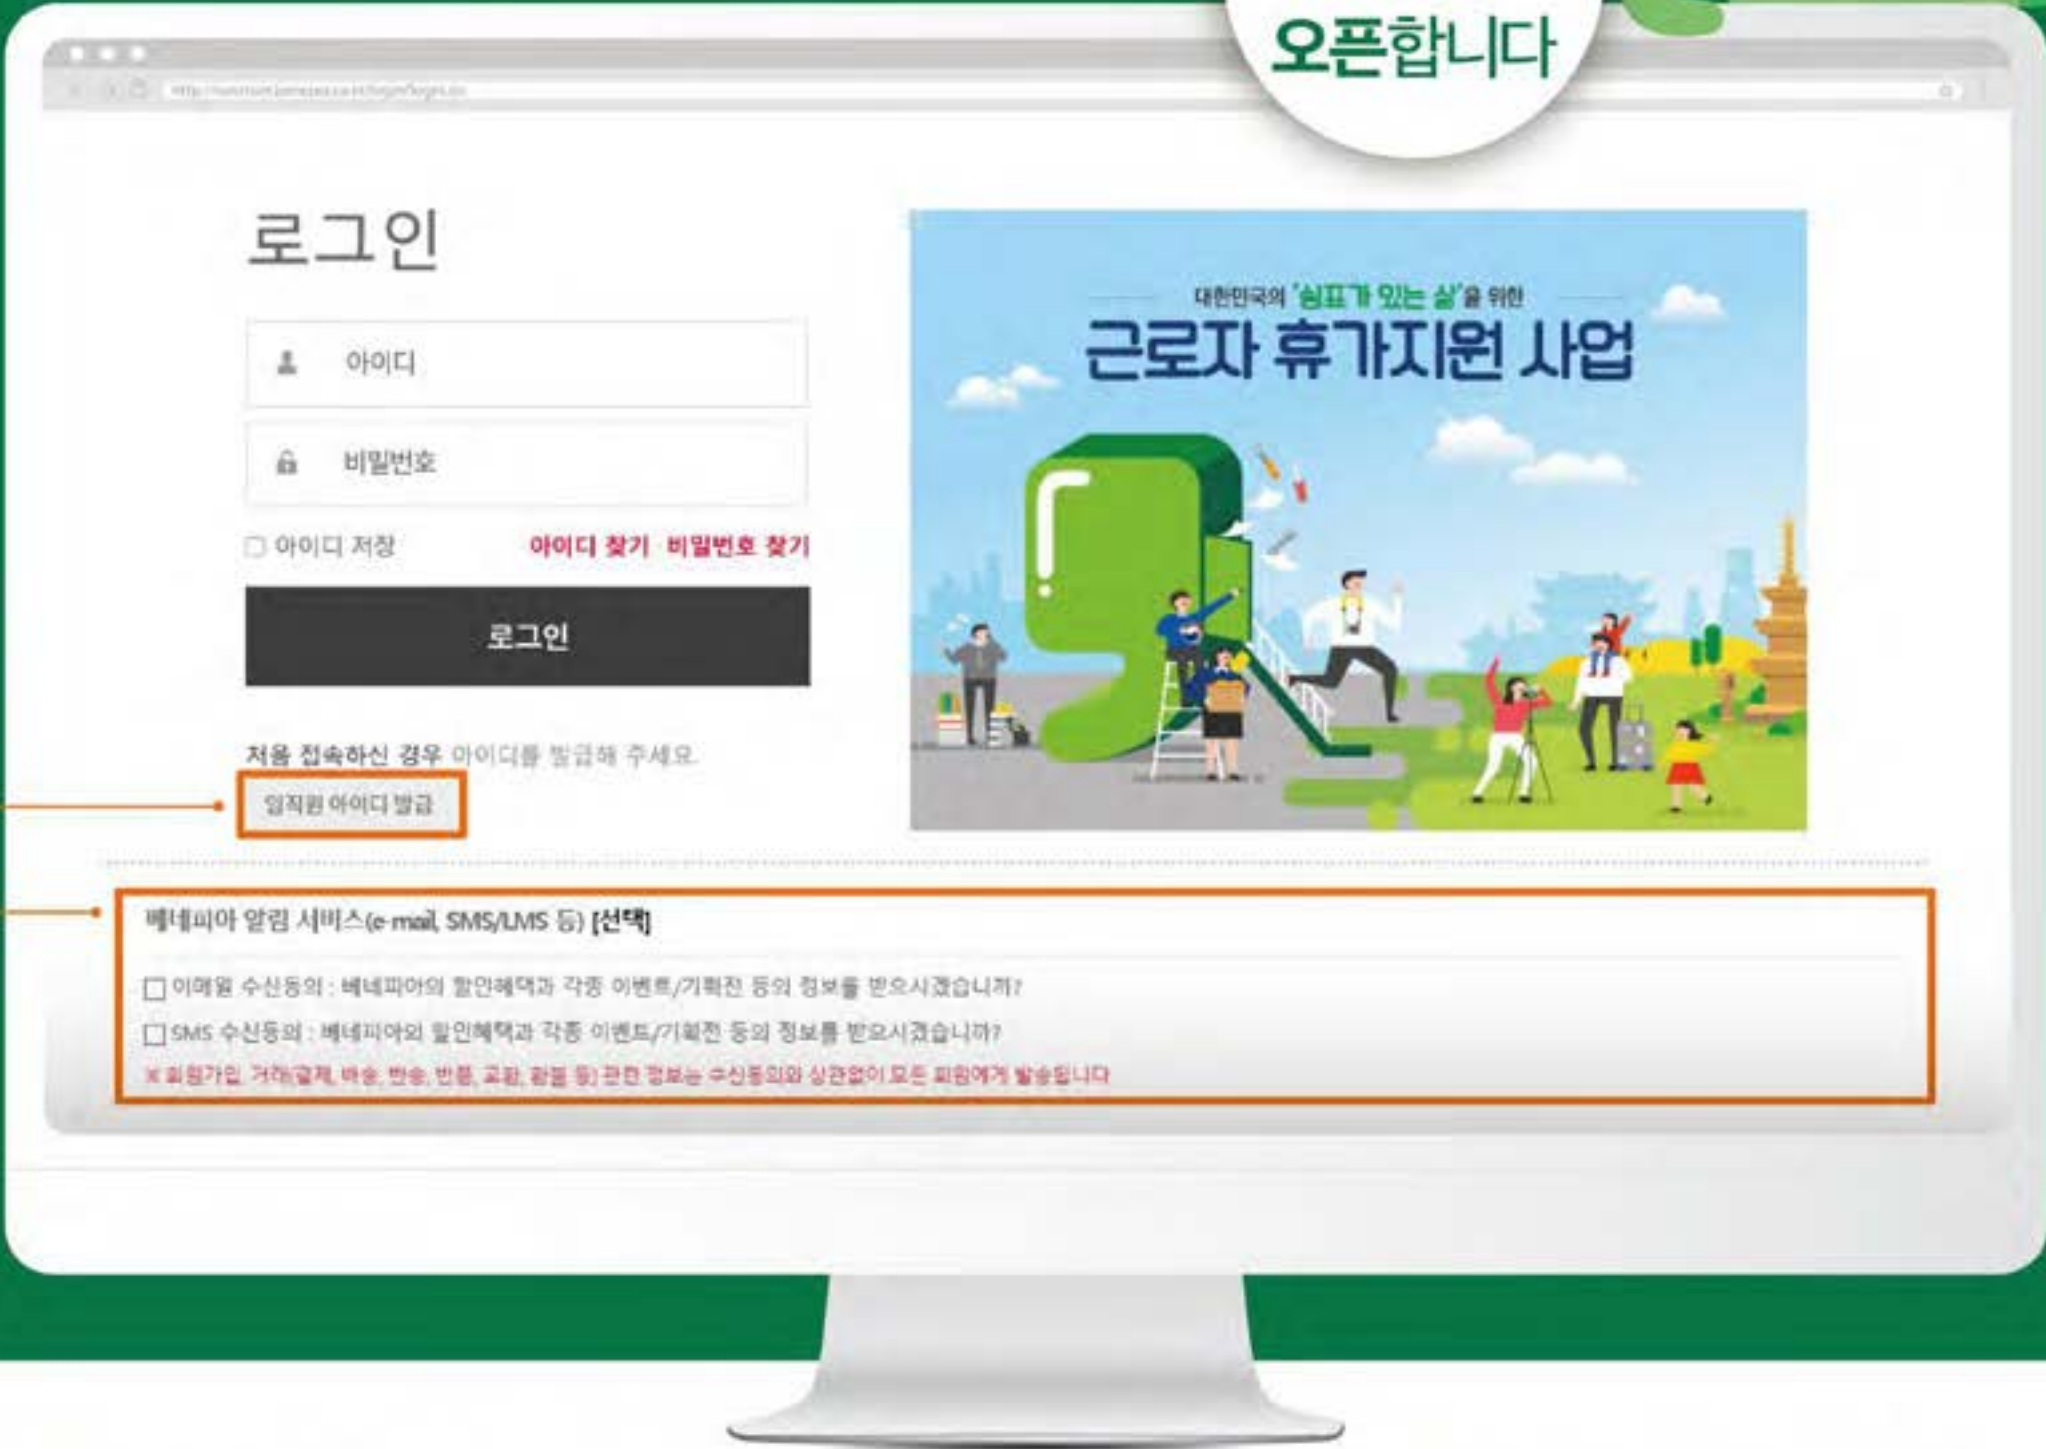

# 휴가삽화

근로자 휴가지원사업  
전용 온라인몰

내가 100% 알려줄게!

# 아이디부터 만들자!

휴가샵#  
오픈합니다

1 **www.휴가샵.com**에 접속해서  
**'임직원 아이디 발급'** 버튼을 누르고  
아이디를 먼저 만들어주세요

2 **알림 서비스 수신동의**를 해주시면  
선착순 특가 이벤트를  
가장 먼저 받아보실 수 있습니다

- ❗ 회원가입이 안될 경우, 근로자 정보가 일치하지 않은 경우입니다. 귀사의 **사업자 번호, 성함, 생년월일, 핸드폰 번호**를 메일(vacation.benepia@sk.com)에 기입하여 전달 주시면 수정해드리겠습니다
- ❗ 전년도 참여자도 새로 가입해야 합니다