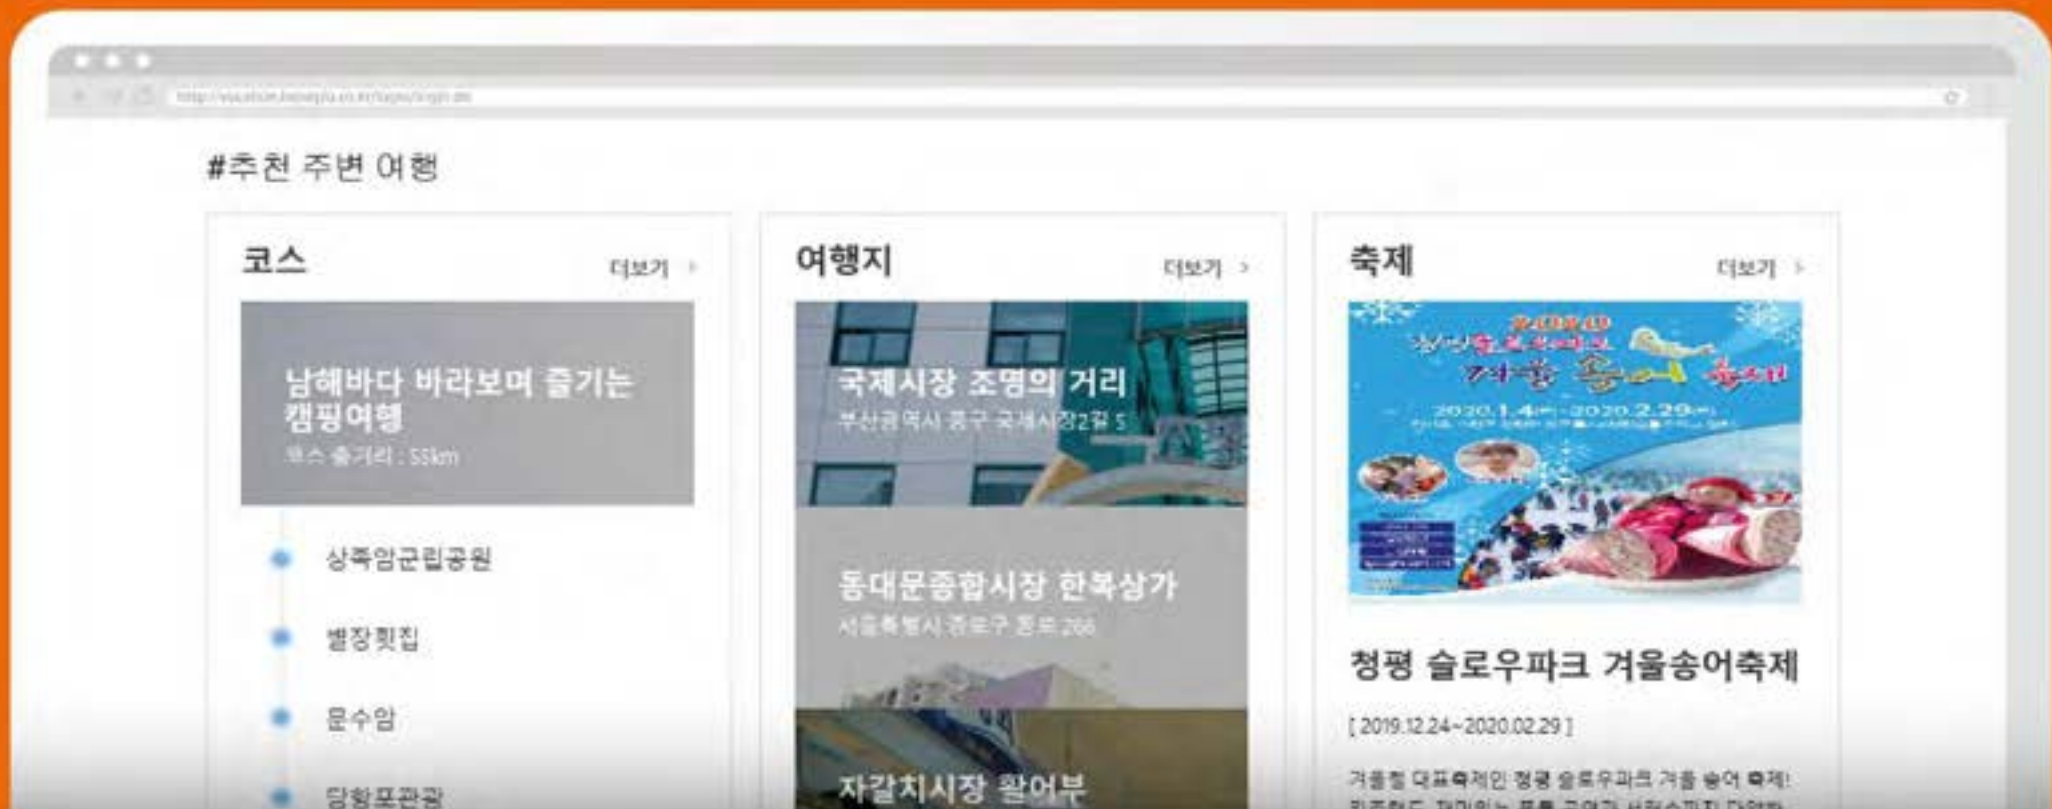

# 모바일에서도 더 쉽게 검색 가능!

1 모바일 페이지에서도 동일하게 **통합검색 및 상세검색하여 가격 비교 후 결제**를 진행하시면 됩니다

# 어디를 갈지 모르겠다고?

1 **제휴사** 클릭을 통해서 **추천 상품을 확인**하고 여행 갈 곳을 정해보세요

2 **추천 여행지들의 배너**를 클릭해보면서 가고 싶은 여행지를 골라보는 것도 좋은 방법입니다

# 한국관광공사 ‘대한민국 구석구석’ 콘텐츠를 이용해보!

1 **#태그로 보는 여행**을 클릭하면 주제별 추천 관광지를 보실 수 있습니다

2 **#추천 주변 여행**을 클릭해서 한국관광공사가 추천하는 요즘 뜨는 관광지를 선택해보세요

# 이벤트 참여로 휴가# 200% 활용하기!

- 1 페이지 상단 **이벤트** 버튼을 누르면 현재 진행되는 이벤트를 한눈에 볼 수 있습니다  
**푸짐한 상품과 혜택을 놓치지 마세요!**

전용 온라인몰  
숙박, 레저입장권