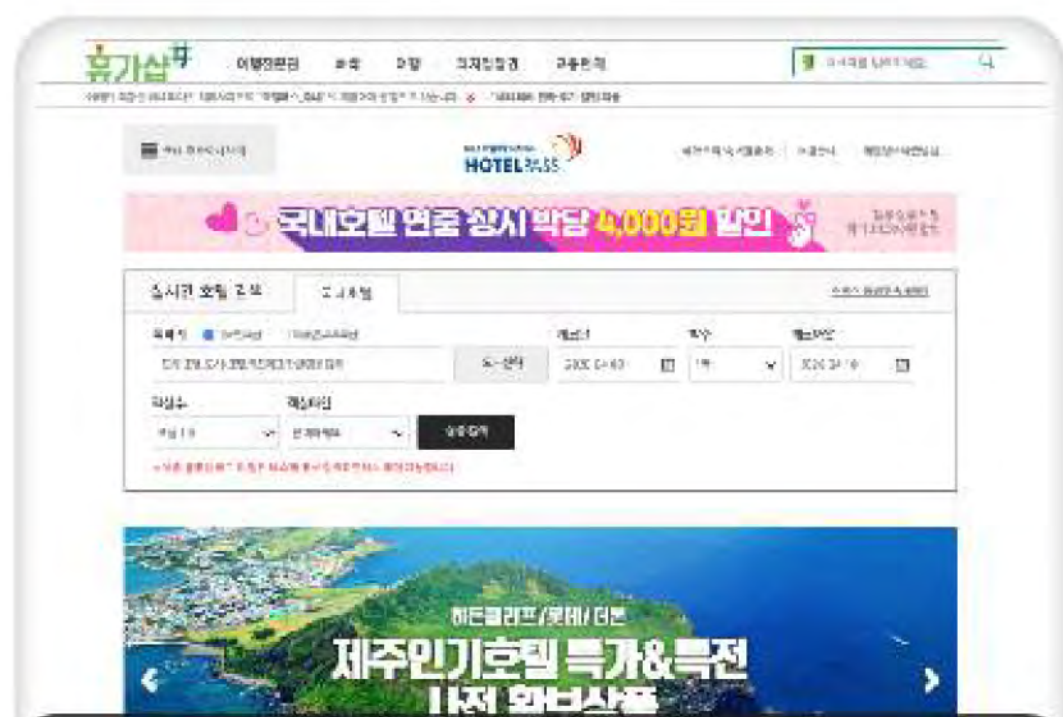

1
[호텔패스_국내]
이번 휴가에 럭셔리 호캉스를 즐기고 싶다면
호텔패스에서 국내 4, 5성 특급호텔을
특가로 만나보세요