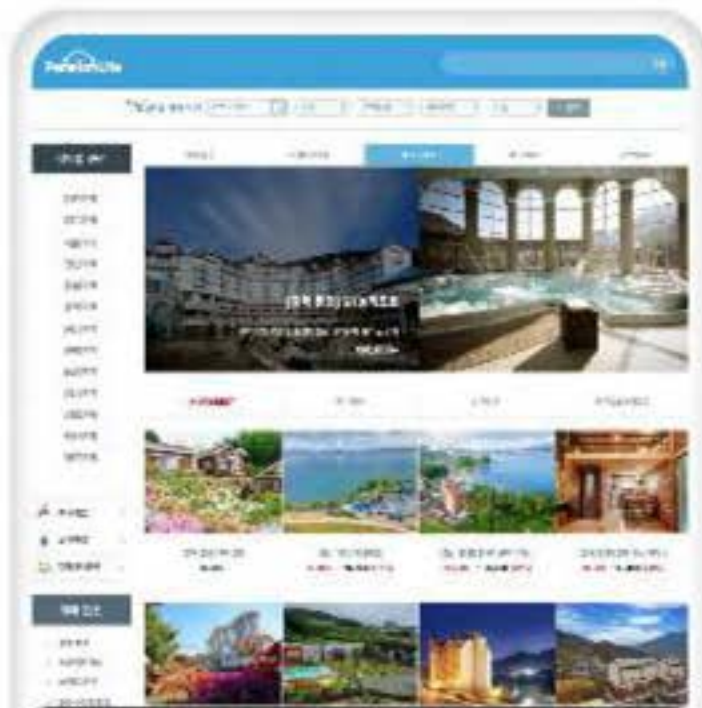

PensionLife

떠나요닷컴 에서 내가 원하는 숙소를 한 번에!

1

[펜션라이프 / 미스터 캠퍼]

전국 펜션 최다 보유 플랫폼
펜션라이프에서 지역별 인기
펜션을, 그리고 미스터캠퍼
에서는 캠핑장과 글램핑장을
특가로 구매하세요