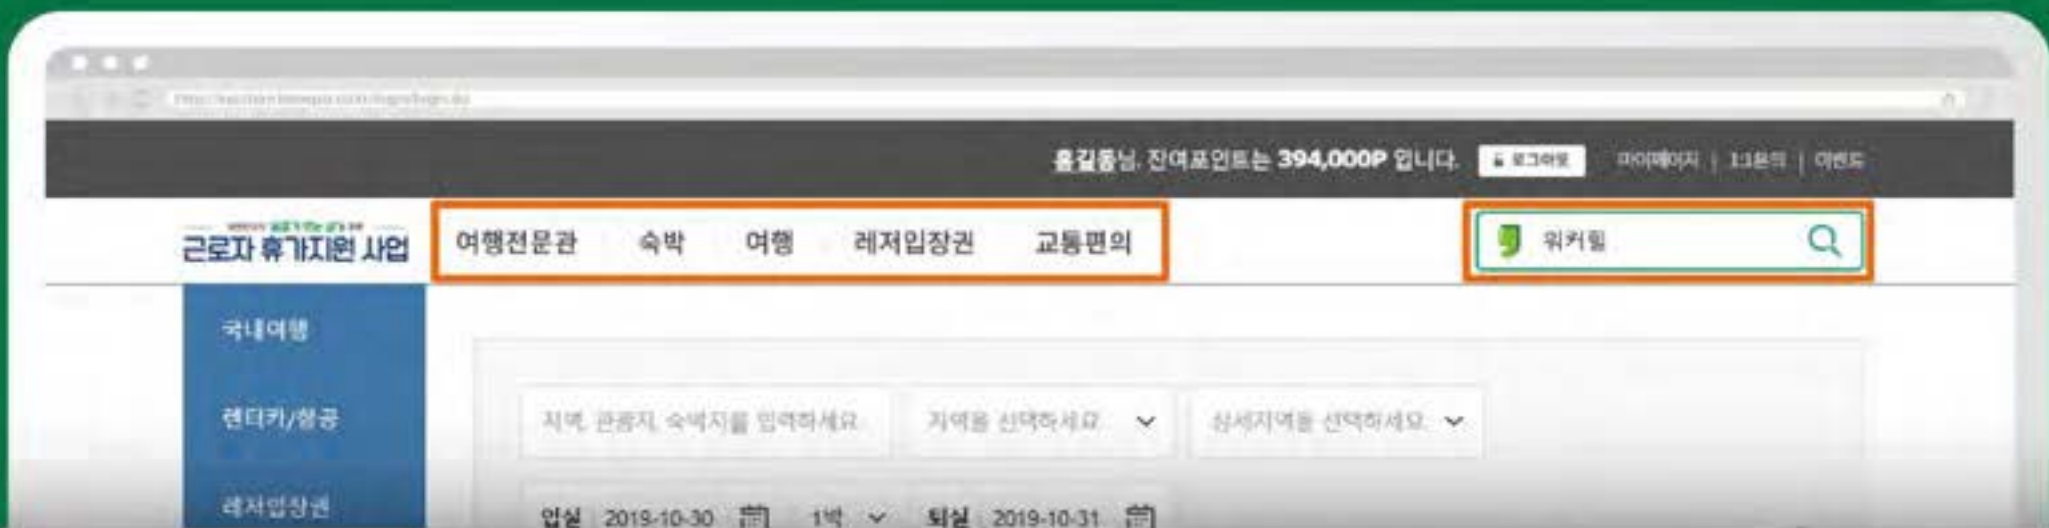

# 아이디부터 만들자!

휴가샵#  
오픈합니다

1 **www.휴가샵.com**에 접속해서  
**'임직원 아이디 발급'** 버튼을 누르고  
아이디를 먼저 만들어주세요

2 **알림 서비스 수신동의**를 해주시면  
선착순 특가 이벤트를  
가장 먼저 받아보실 수 있습니다

- ❗ 회원가입이 안될 경우, 근로자 정보가 일치하지 않은 경우입니다. 귀사의 **사업자 번호, 성함, 생년월일, 핸드폰 번호**를 메일(vacation.benepia@sk.com)에 기입하여 전달 주시면 수정해드리겠습니다
- ❗ 전년도 참여자도 새로 가입해야 합니다

# 본격적으로 이용해볼까?

1 페이지 상단에서 **나의 포인트 현황**을 확인할 수 있습니다

2 휴가#에서는 **통합검색과 메뉴** 두 가지 방법을 통해 상품을 찾을 수 있습니다

3 **카테고리별 제휴사**를 클릭하여 숨은 상품을 찾아보세요

! 통합검색 시 모든 제휴사의 상품이 노출되는 것은 아님을 알려드립니다