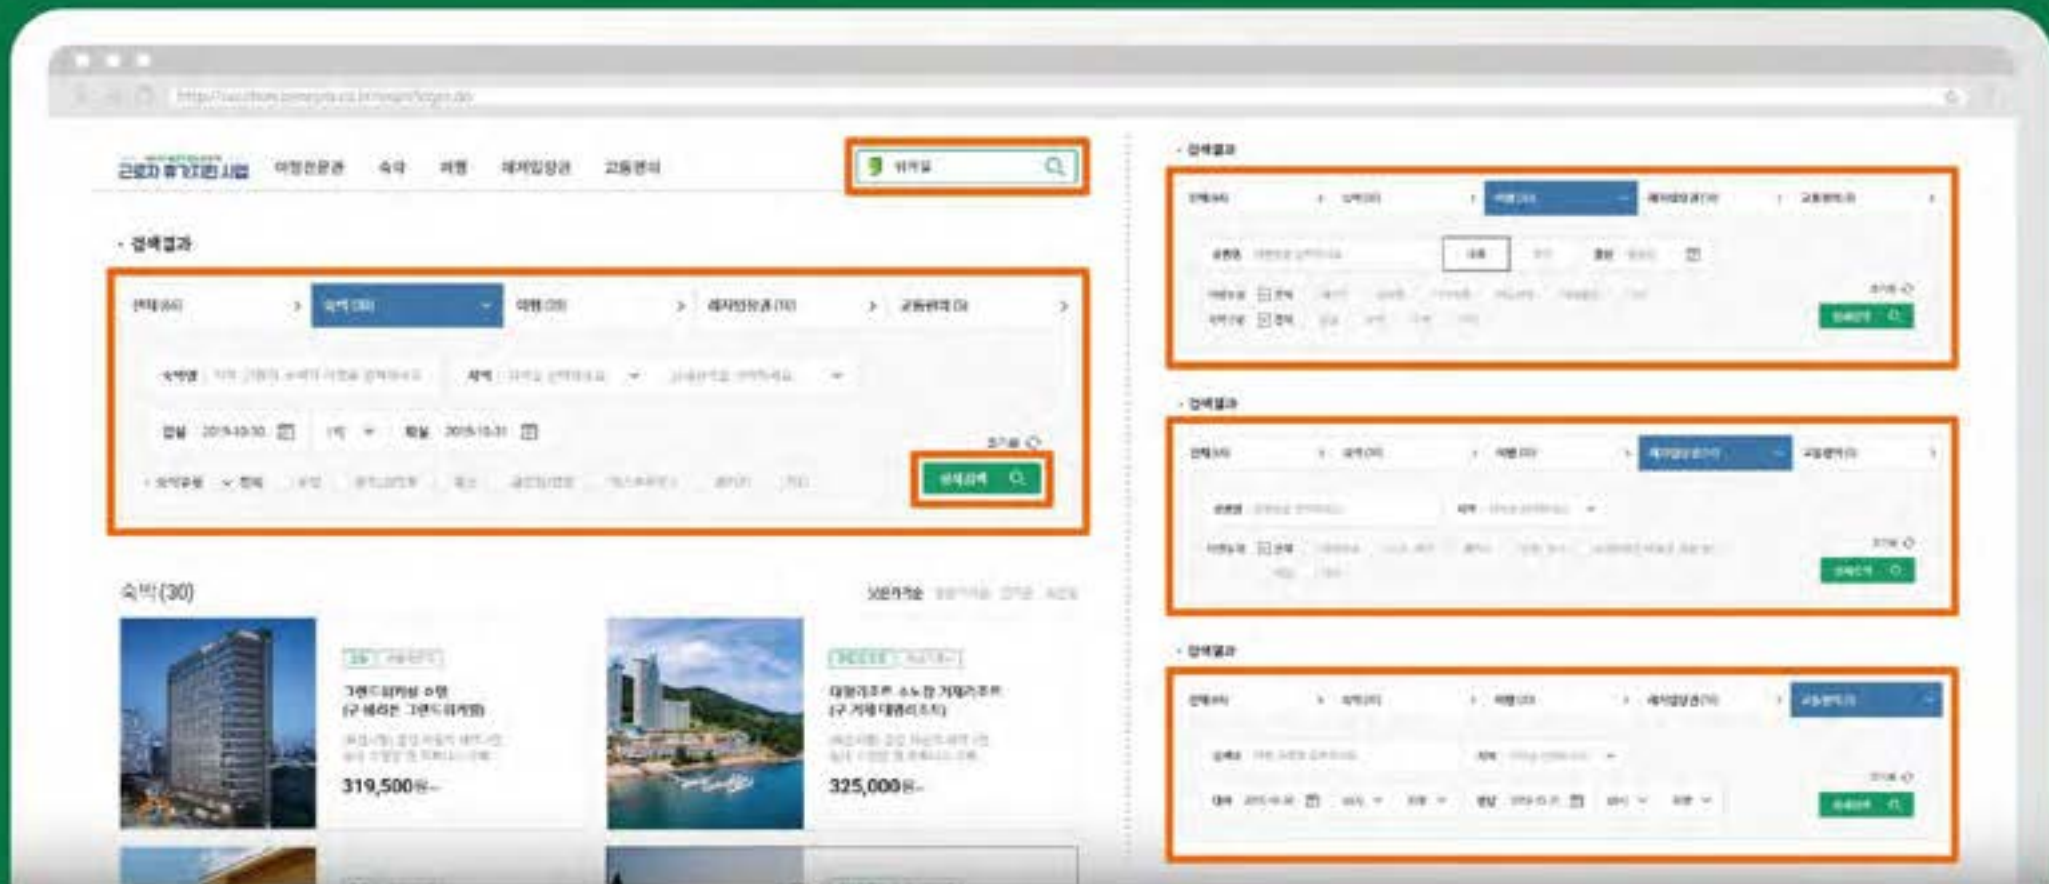

# 아이디부터 만들자!

휴가샵#  
오픈합니다

1 **www.휴가샵.com**에 접속해서  
**'임직원 아이디 발급'** 버튼을 누르고  
아이디를 먼저 만들어주세요

2 **알림 서비스 수신동의**를 해주시면  
선착순 특가 이벤트를  
가장 먼저 받아보실 수 있습니다

- ❗ 회원가입이 안될 경우, 근로자 정보가 일치하지 않은 경우입니다. 귀사의 **사업자 번호, 성함, 생년월일, 핸드폰 번호**를 메일(vacation.benepia@sk.com)에 기입하여 전달 주시면 수정해드리겠습니다
- ❗ 전년도 참여자도 새로 가입해야 합니다

# 본격적으로 이용해볼까?

1 페이지 상단에서 **나의 포인트 현황**을 확인할 수 있습니다

2 휴가#에서는 **통합검색과 메뉴** 두 가지 방법을 통해 상품을 찾을 수 있습니다

3 **카테고리별 제휴사**를 클릭하여 숨은 상품을 찾아보세요

! 통합검색 시 모든 제휴사의 상품이 노출되는 것은 아님을 알려드립니다

# 검색으로 상품 찾기!

1 **통합검색창**에 지역, 호텔명 등을 기입하면  
숙박, 여행, 레저입장권, 교통 **관련 상품이 검색**됩니다

2 숙박, 여행, 레저입장권, 교통 **상세검색**을 하시면  
**더 자세한 상품 확인**이 가능합니다