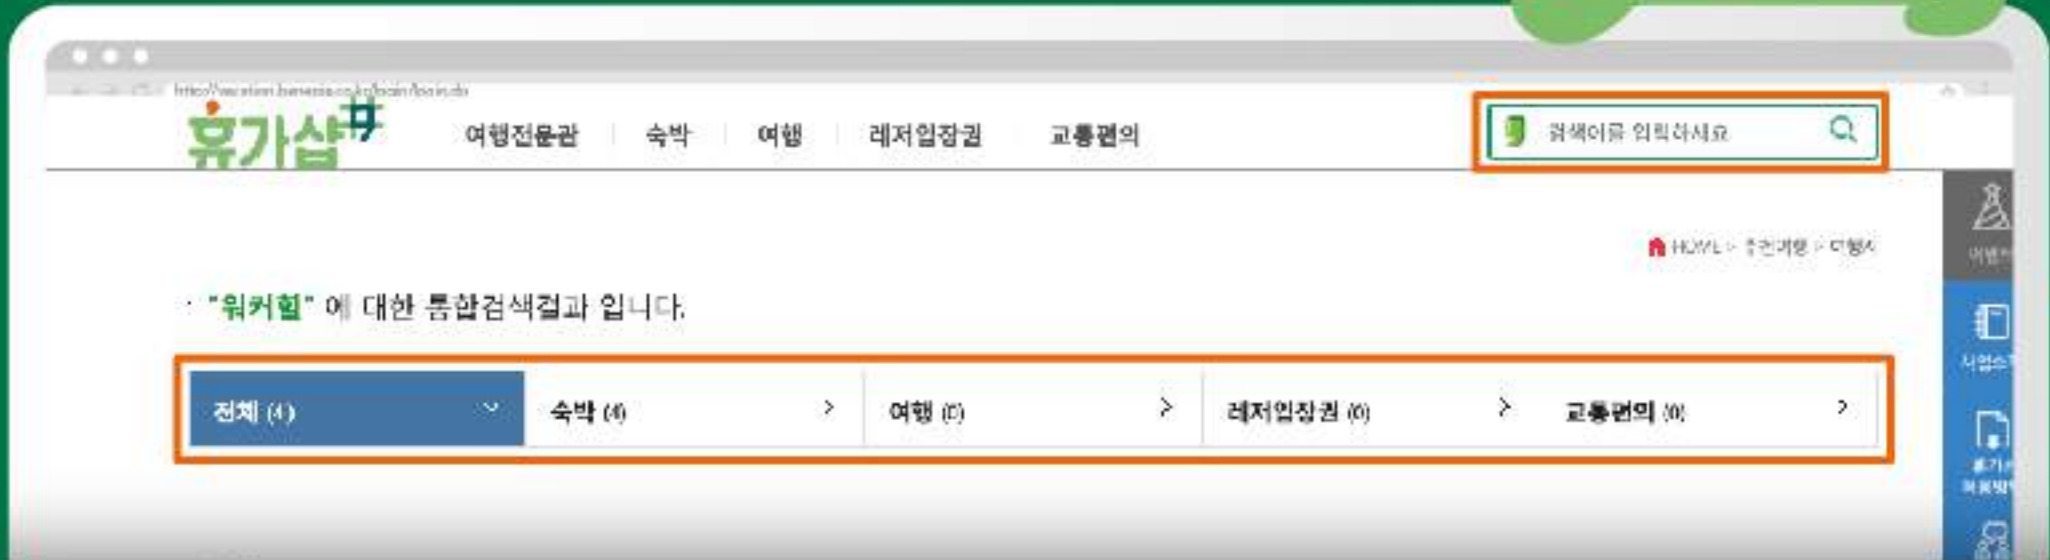

1 **www.휴가샵.com**에 접속해서
'임직원 아이디 발급' 버튼을 누르고
아이디를 먼저 만들어주세요

2 **알림 서비스 수신동의**를 해주시면
선착순 특가 이벤트를
가장 먼저 받아보실 수 있습니다

- ❗ 회원가입이 안될 경우, 근로자 정보가 일치하지 않은 경우입니다. 귀사의 사업자 번호, 성함, 생년월일, 핸드폰 번호를 메일(vacation.benepia@sk.com)에 기입하여 전달 주시면 수정해드리겠습니다
- ❗ 전년도 참여자도 새로 가입해야 합니다

본격적으로 이용해볼까?

1 페이지 상단에서 **나의 포인트 현황**을 확인할 수 있습니다

2 휴가#에서는 **통합검색과 메뉴** 두 가지 방법을 통해 상품을 찾을 수 있습니다

3 **카테고리별 제휴사**를 클릭하여 숨은 상품을 찾아보세요

! 통합검색 시 모든 제휴사의 상품이 노출되는 것은 아님을 알려드립니다

검색으로 상품 찾기!

1 **통합검색창**에 지역, 호텔명 등을 기입하면
숙박, 여행, 레저입장권, 교통 **관련 상품이 검색**됩니다

2 숙박, 여행, 레저입장권, 교통 **상세검색**을 하시면
더 자세한 상품 확인이 가능합니다

모바일에서도 더 쉽게 검색 가능!

1 모바일 페이지에서도 동일하게 **통합검색 및 상세검색하여 가격 비교 후 결제**를 진행하시면 됩니다

어디를 갈지 모르겠다고?

1 **제휴사** 클릭을 통해서 **추천 상품을 확인**하고 여행 갈 곳을 정해보세요

2 **추천 여행지들의 배너**를 클릭해보면서 가고 싶은 여행지를 골라보는 것도 좋은 방법입니다

한국관광공사 '대한민국 구석구석' 콘텐츠를 이용해봐!

1 #태그로 보는 여행을 클릭하면 주제별 추천 관광지를 보실 수 있습니다

2 #추천 주변 여행을 클릭해서 한국관광공사가 추천하는 요즘 뜨는 관광지를 선택해보세요

이벤트 참여로 휴가# 200% 활용하기!

이벤트

베네피아에서 준비한 특별한 혜택을 만나보세요.

BENEPIA EVENT

제휴업체 포인트몰에서 제공하는 이벤트에 참여하시고 특별한 혜택을 누리보세요!