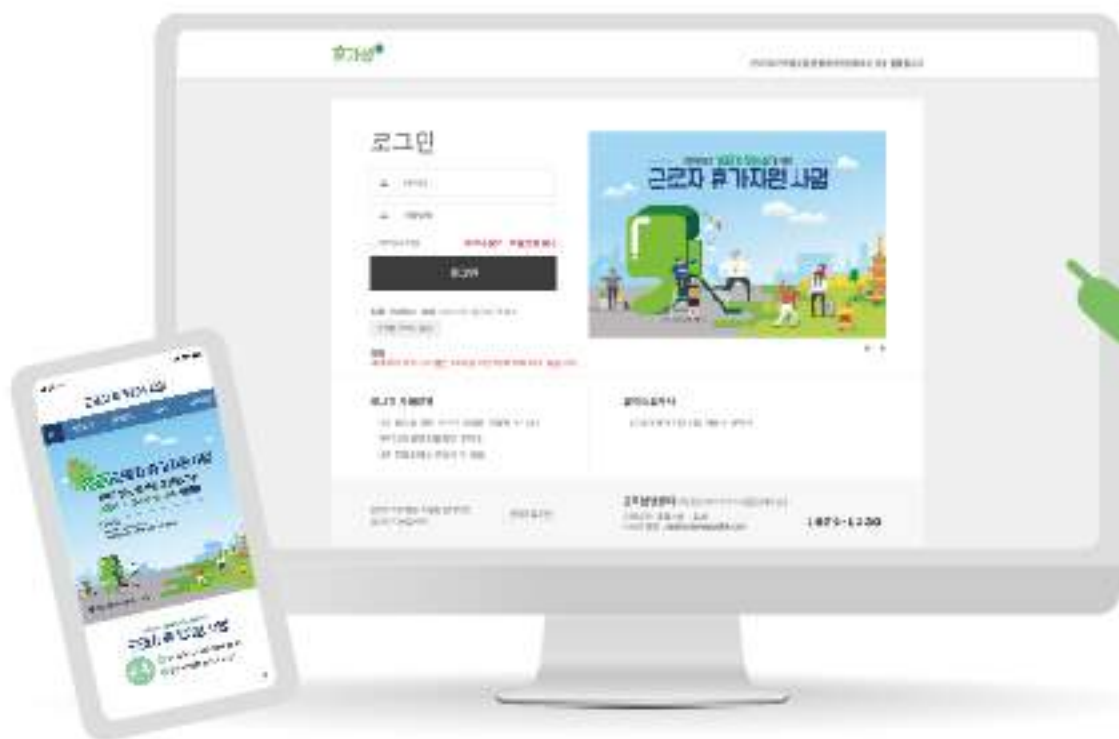

근로자 휴가지원사업
전용 온라인몰 사용방법 편

휴가삽화

근로자 휴가지원사업
전용 온라인몰

내가 100% 알려줄게!

아이디부터 만들자!

4월 1일
휴가샵#
오픈합니다

1

2

1 **www.휴가샵.com**에 접속해서
'임직원 아이디 발급' 버튼을 누르고
아이디를 먼저 만들어주세요

2 **알림 서비스 수신동의**를 해주시면
선착순 특가 이벤트를
가장 먼저 받아보실 수 있습니다

- ❗ 회원가입이 안될 경우, 근로자 정보가 일치하지 않은 경우입니다. 귀사의 사업자 번호, 성함, 생년월일, 핸드폰 번호를 메일(vacation.benepia@sk.com)에 기입하여 전달 주시면 수정해드리겠습니다
- ❗ 전년도 참여자도 새로 가입해야 합니다

본격적으로 이용해볼까?

1 페이지 상단에서 **나의 포인트 현황**을 확인할 수 있습니다

2 휴가#에서는 **통합검색과 메뉴** 두 가지 방법을 통해 상품을 찾을 수 있습니다

3 **카테고리별 제휴사**를 클릭하여 숨은 상품을 찾아보세요

! 통합검색 시 모든 제휴사의 상품이 노출되는 것은 아님을 알려드립니다

검색으로 상품 찾기!

1 **통합검색창**에 지역, 호텔명 등을 기입하면
숙박, 여행, 레저입장권, 교통 **관련 상품이 검색**됩니다