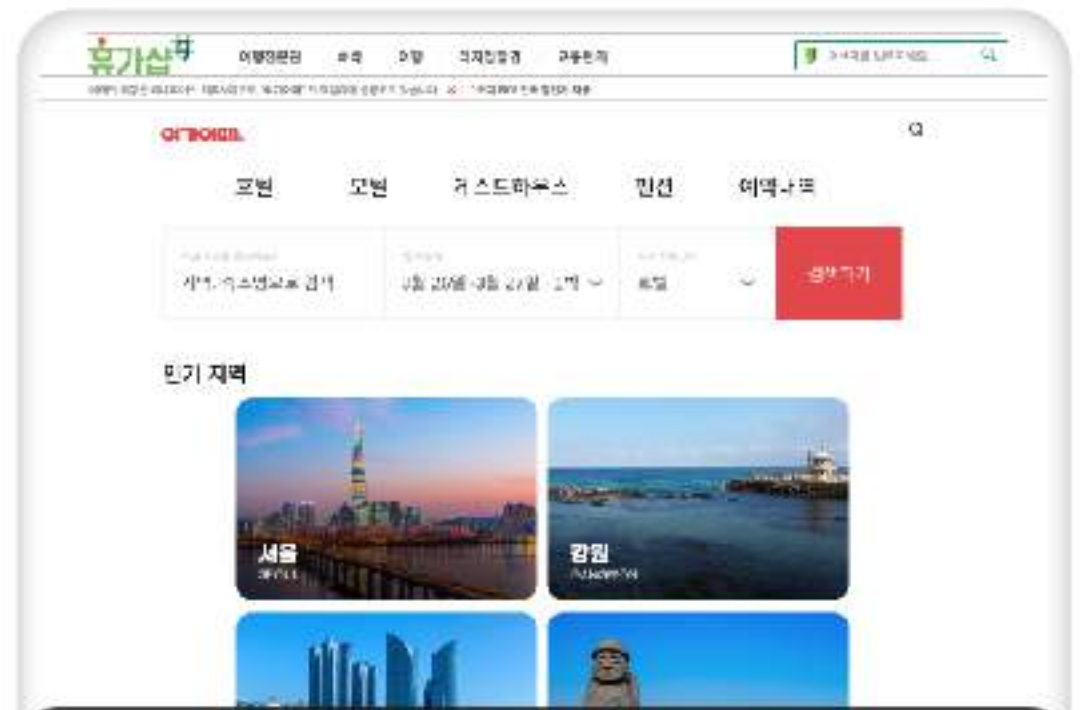

내가 자세히 알려줄게! 일단 여기를 클릭해봐!

오후 06:34

근로자

국내 호텔과 리조트를 이용하려면?

근로자 휴가지원
여행전문관

여기어때. 로 제휴사 상품들을 한 번에!

1

[여행전문관_국내숙박]

여행전문관에서는 웹투어, 야놀자, 투어비스, 익스피디아 같은 유명 제휴사들의 다양한 숙박상품을 검색을 통해 한 번에 만나볼 수 있습니다

2

[여기어때]

특급 호텔에서 부터 모텔, 펜션, 게스트하우스까지 없는게 없는 종합숙박 서비스 **여기어때**에서 특가로 일상 속 여행을 계획해보세요

국내 호텔과 리조트를 이용하려면?

1등급로보호텔예약
HOTELPASS.com

대한의 여행스타일
INTERPARK 투어로 특가 상품 확인!