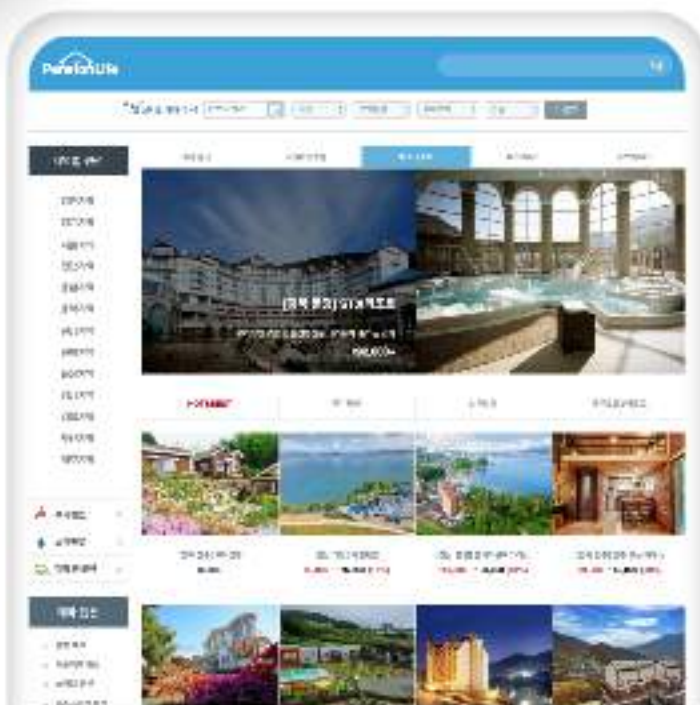

TOURVIS 로 다양한 숙소 확인!

1

[쿠폰트리]

제주도에 놀러 가는데 숙소도 구해야 하고 차도 구해야 한다면 **쿠폰트리**에서 제주도 특가 **호텔과 렌트카**를 한번에 예약해보세요

2

[살레코리아]

제주도뿐만 아니라 전국의 **리조트와 호텔**을 특가로 모아 보고 싶다면 **살레코리아**에서 마음에 드는 숙소를 찾아보세요

3

[투어비스]

휴가#이 보유한 **한화, 금호** 등 전국의 **리조트 체인**을 최저가로 만나보고 싶으시다면 **투어비스**에서 검색해보세요

국내 펜션과 글램핑은 어디서 찾지?

PensionLife

떠나요닷컴

STAY
FOLIO

로 내가 원하는 숙소를 한 번에!

1

[펜션라이프 / 미스터 캠퍼]

전국 펜션 최다 보유 플랫폼
펜션라이프에서 지역별 인기
펜션을, 그리고 미스터캠퍼
에서는 캠핑장과 글램핑장을
특가로 구매하세요

2

[떠나요닷컴]

떠나요닷컴에서는 필터 검색을
통해 테마, 주변 관광지, 부대시설,
편의시설 등 내게 꼭 맞는 펜션과
풀빌라를 찾아볼 수 있습니다

3

[스테이폴리오]

호텔도 리조트도 식상하다면
스테이폴리오에서 게스트하우스,
홈스테이, 펜션 같은 다양한
형태의 숙박을 만나보세요