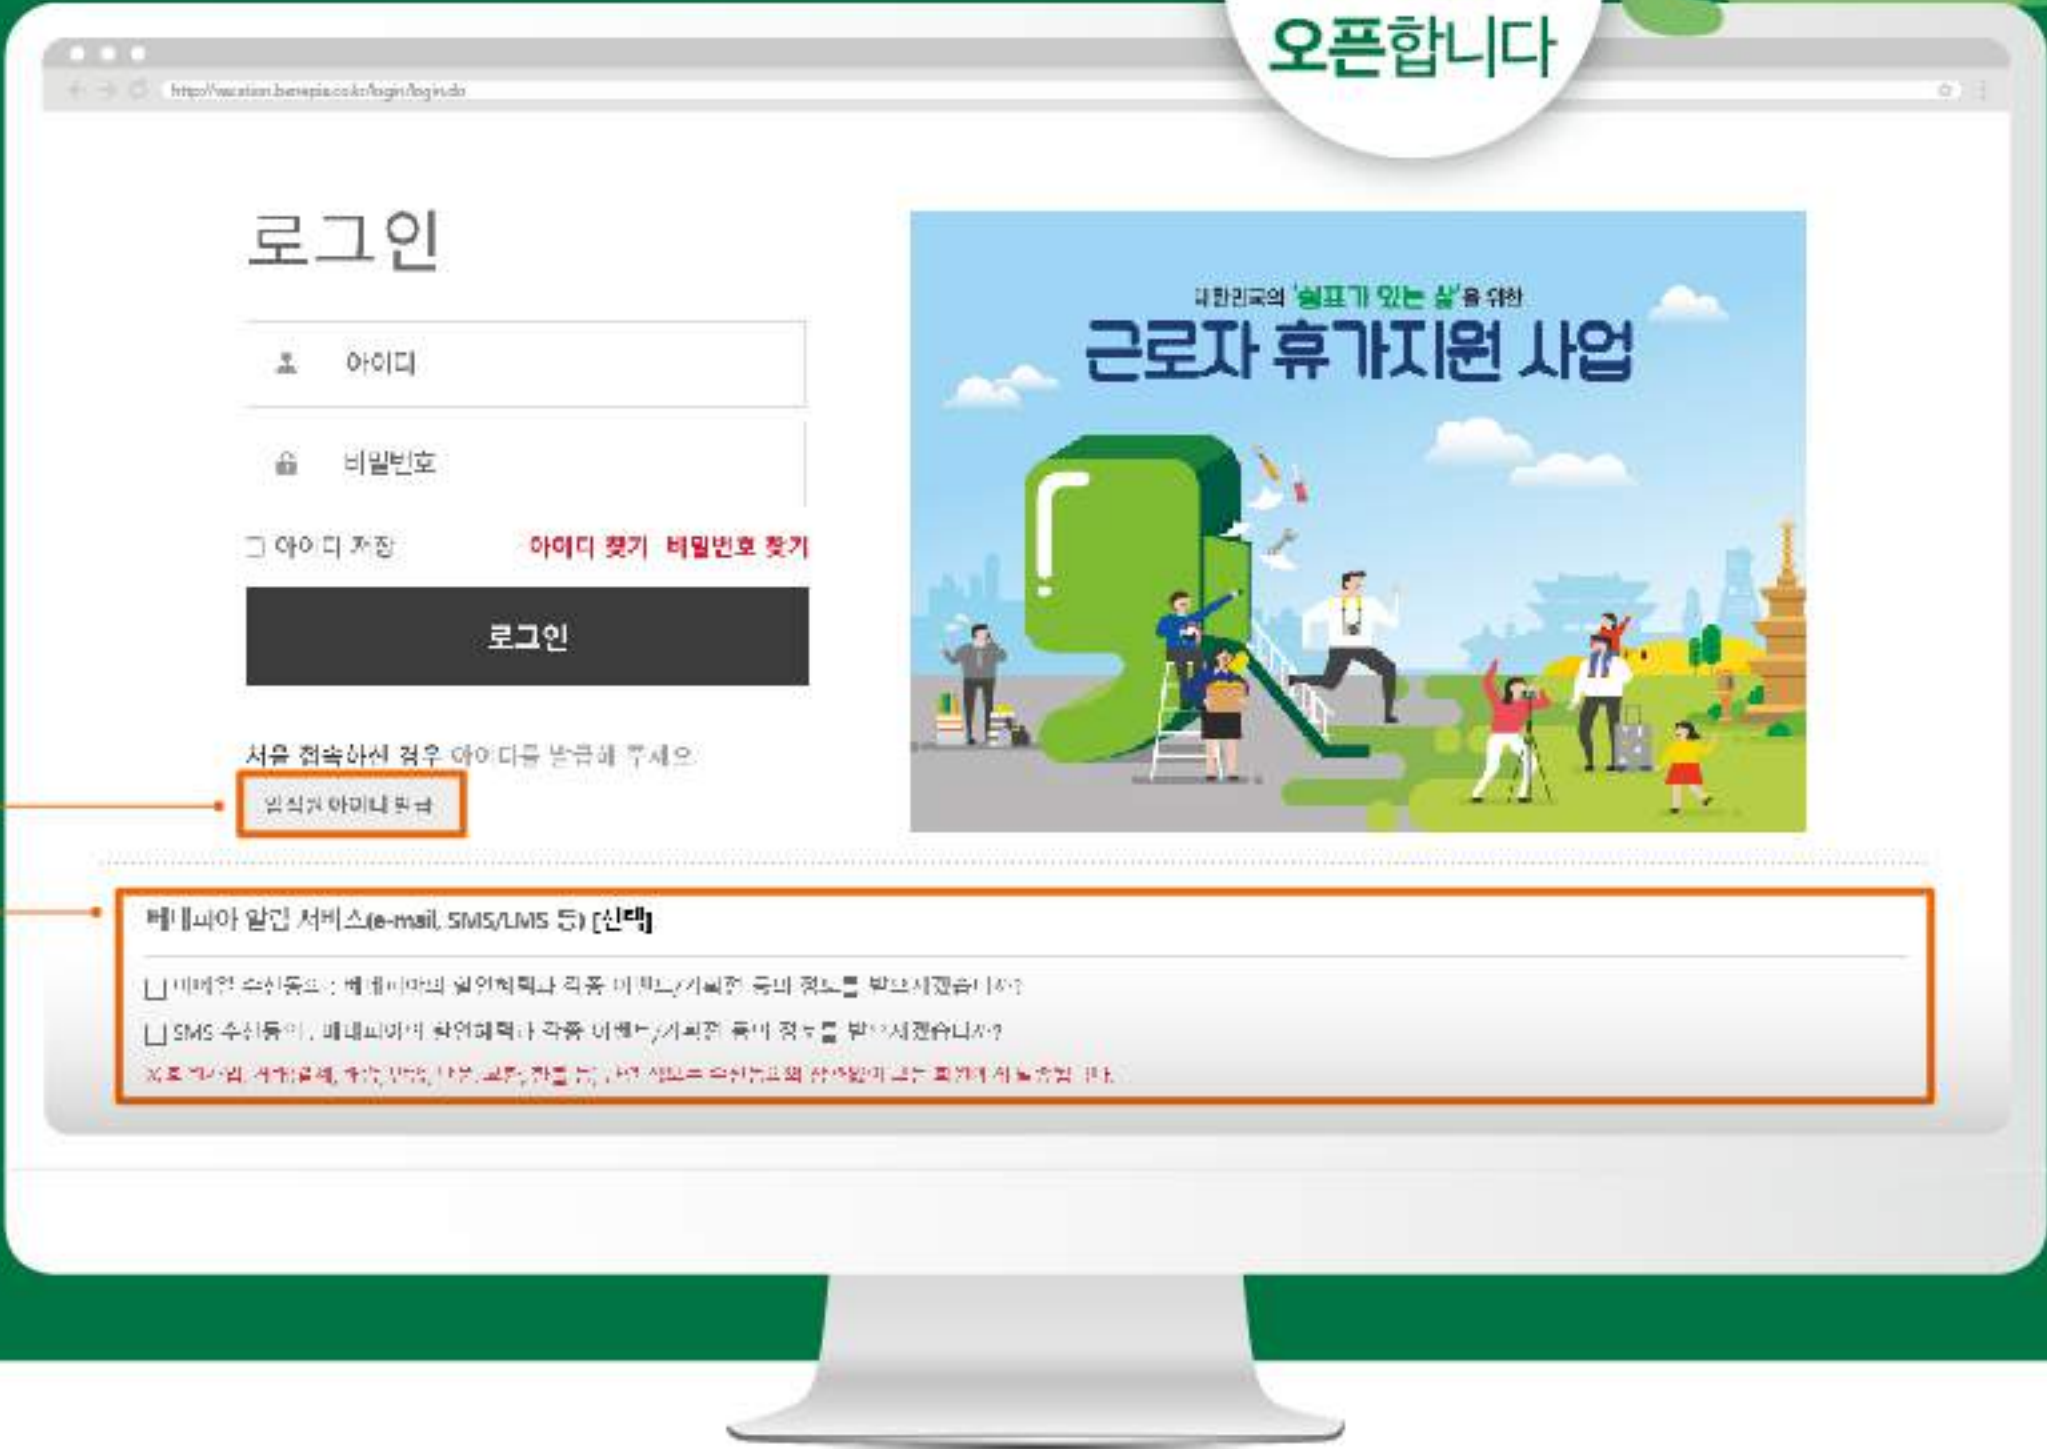

근로자 휴가지원사업
전용 온라인몰 사용방법 편

휴가삽화

근로자 휴가지원사업
전용 온라인몰

내가 100% 알려줄게!

아이디부터 만들자!

4월 1일
휴가샵#
오픈합니다

1

2

1 **www.휴가샵.com**에 접속해서
'임직원 아이디 발급' 버튼을 누르고
아이디를 먼저 만들어주세요

2 **알림 서비스 수신동의**를 해주시면
선착순 특가 이벤트를
가장 먼저 받아보실 수 있습니다

- ❗ 회원가입이 안될 경우, 근로자 정보가 일치하지 않은 경우입니다. 귀사의 사업자 번호, 성함, 생년월일, 핸드폰 번호를 메일(vacation.benepia@sk.com)에 기입하여 전달 주시면 수정해드리겠습니다
- ❗ 전년도 참여자도 새로 가입해야 합니다