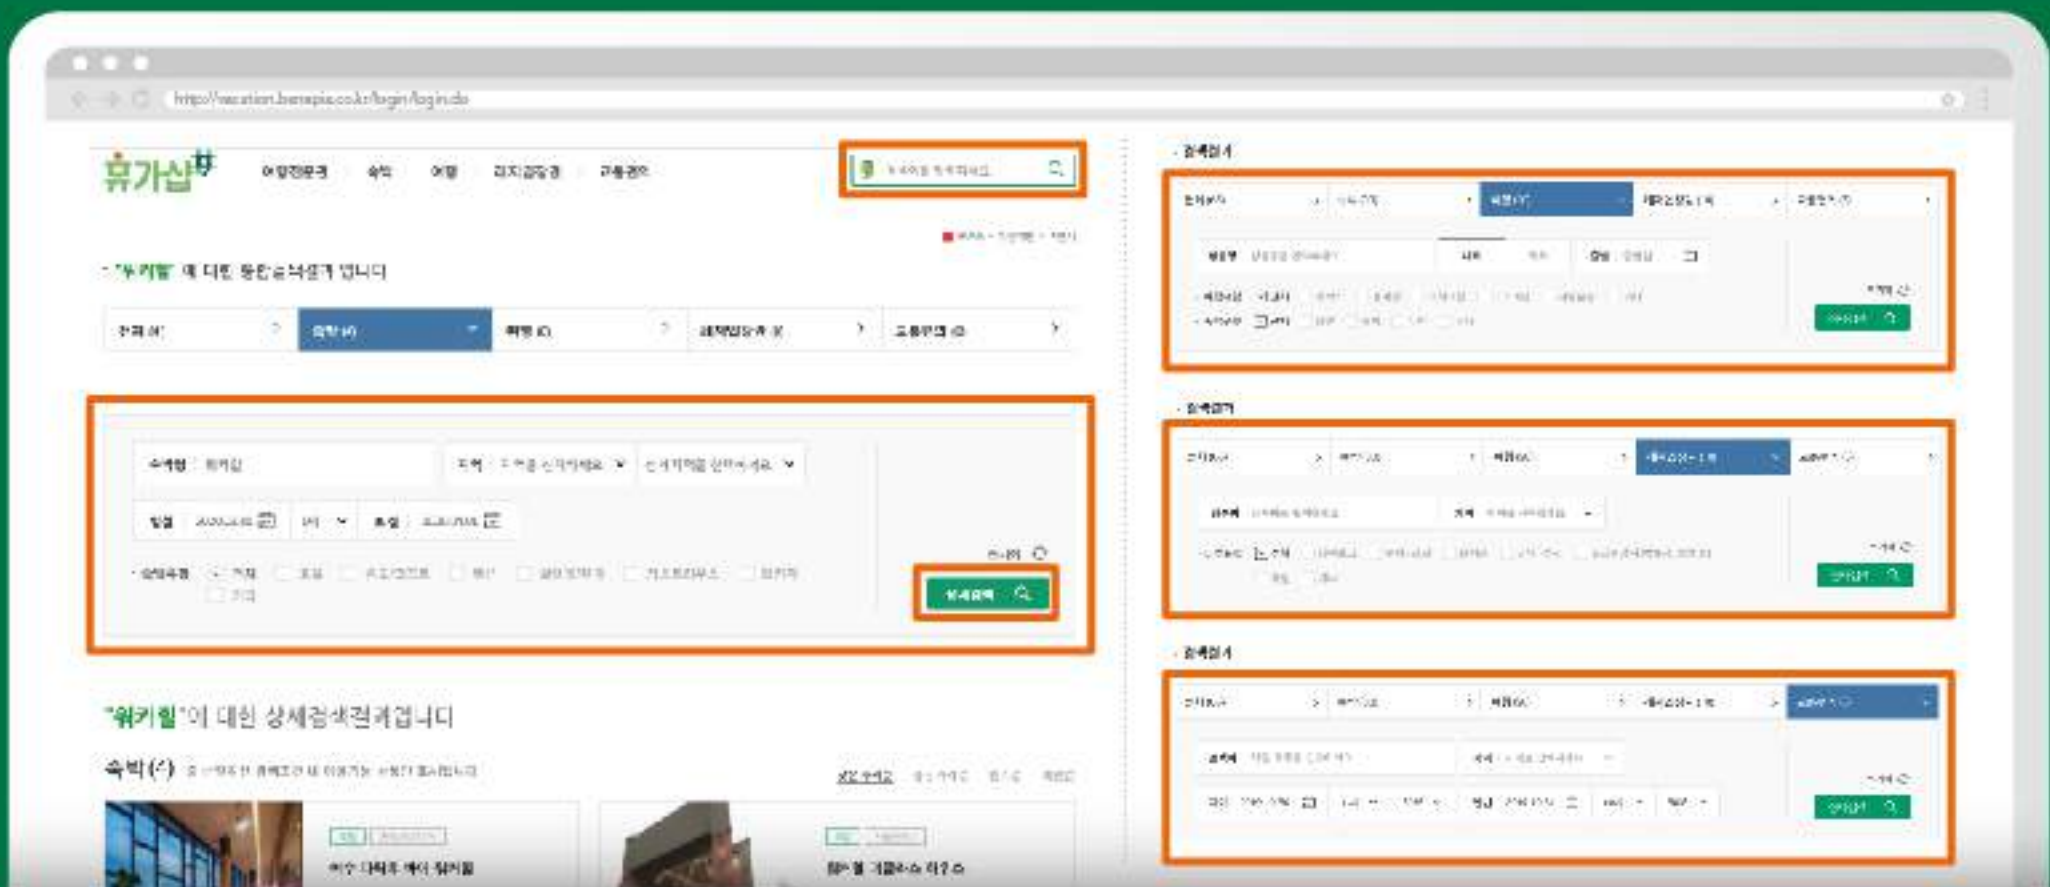

1 **www.휴가샵.com**에 접속해서
'임직원 아이디 발급' 버튼을 누르고
아이디를 먼저 만들어주세요

2 **알림 서비스 수신동의**를 해주시면
선착순 특가 이벤트를
가장 먼저 받아보실 수 있습니다

- ❗ 회원가입이 안될 경우, 근로자 정보가 일치하지 않은 경우입니다. 귀사의 사업자 번호, 성함, 생년월일, 핸드폰 번호를 메일(vacation.benepia@sk.com)에 기입하여 전달 주시면 수정해드리겠습니다
- ❗ 전년도 참여자도 새로 가입해야 합니다

본격적으로 이용해볼까?

1 페이지 상단에서 **나의 포인트 현황**을 확인할 수 있습니다

2 휴가#에서는 **통합검색과 메뉴** 두 가지 방법을 통해 상품을 찾을 수 있습니다

3 **카테고리별 제휴사**를 클릭하여 숨은 상품을 찾아보세요

! 통합검색 시 모든 제휴사의 상품이 노출되는 것은 아님을 알려드립니다

검색으로 상품 찾기!

1 **통합검색창**에 지역, 호텔명 등을 기입하면
숙박, 여행, 레저입장권, 교통 **관련 상품이 검색**됩니다

2 숙박, 여행, 레저입장권, 교통 **상세검색**을 하시면
더 자세한 상품 확인이 가능합니다

모바일에서도 더 쉽게 검색 가능!

1 모바일 페이지에서도 동일하게 **통합검색 및 상세검색하여 가격 비교 후 결제**를 진행하시면 됩니다

어디를 갈지 모르겠다고?

1 **제휴사** 클릭을 통해서 **추천 상품을 확인**하고 여행 갈 곳을 정해보세요

2 **추천 여행지들의 배너**를 클릭해보면서 가고 싶은 여행지를 골라보는 것도 좋은 방법입니다

한국관광공사 '대한민국 구석구석' 콘텐츠를 이용해봐!

1 #태그로 보는 여행을 클릭하면 주제별 추천 관광지를 보실 수 있습니다

2 #추천 주변 여행을 클릭해서 한국관광공사가 추천하는 요즘 뜨는 관광지를 선택해보세요

이벤트 참여로 휴가# 200% 활용하기!

이벤트

베네피아에서 준비한 특별한 혜택을 만나보세요.

BENEPIA EVENT

제휴업체 포인트몰에서 제공하는 이벤트에 참여하시고 특별한 혜택을 누리보세요!